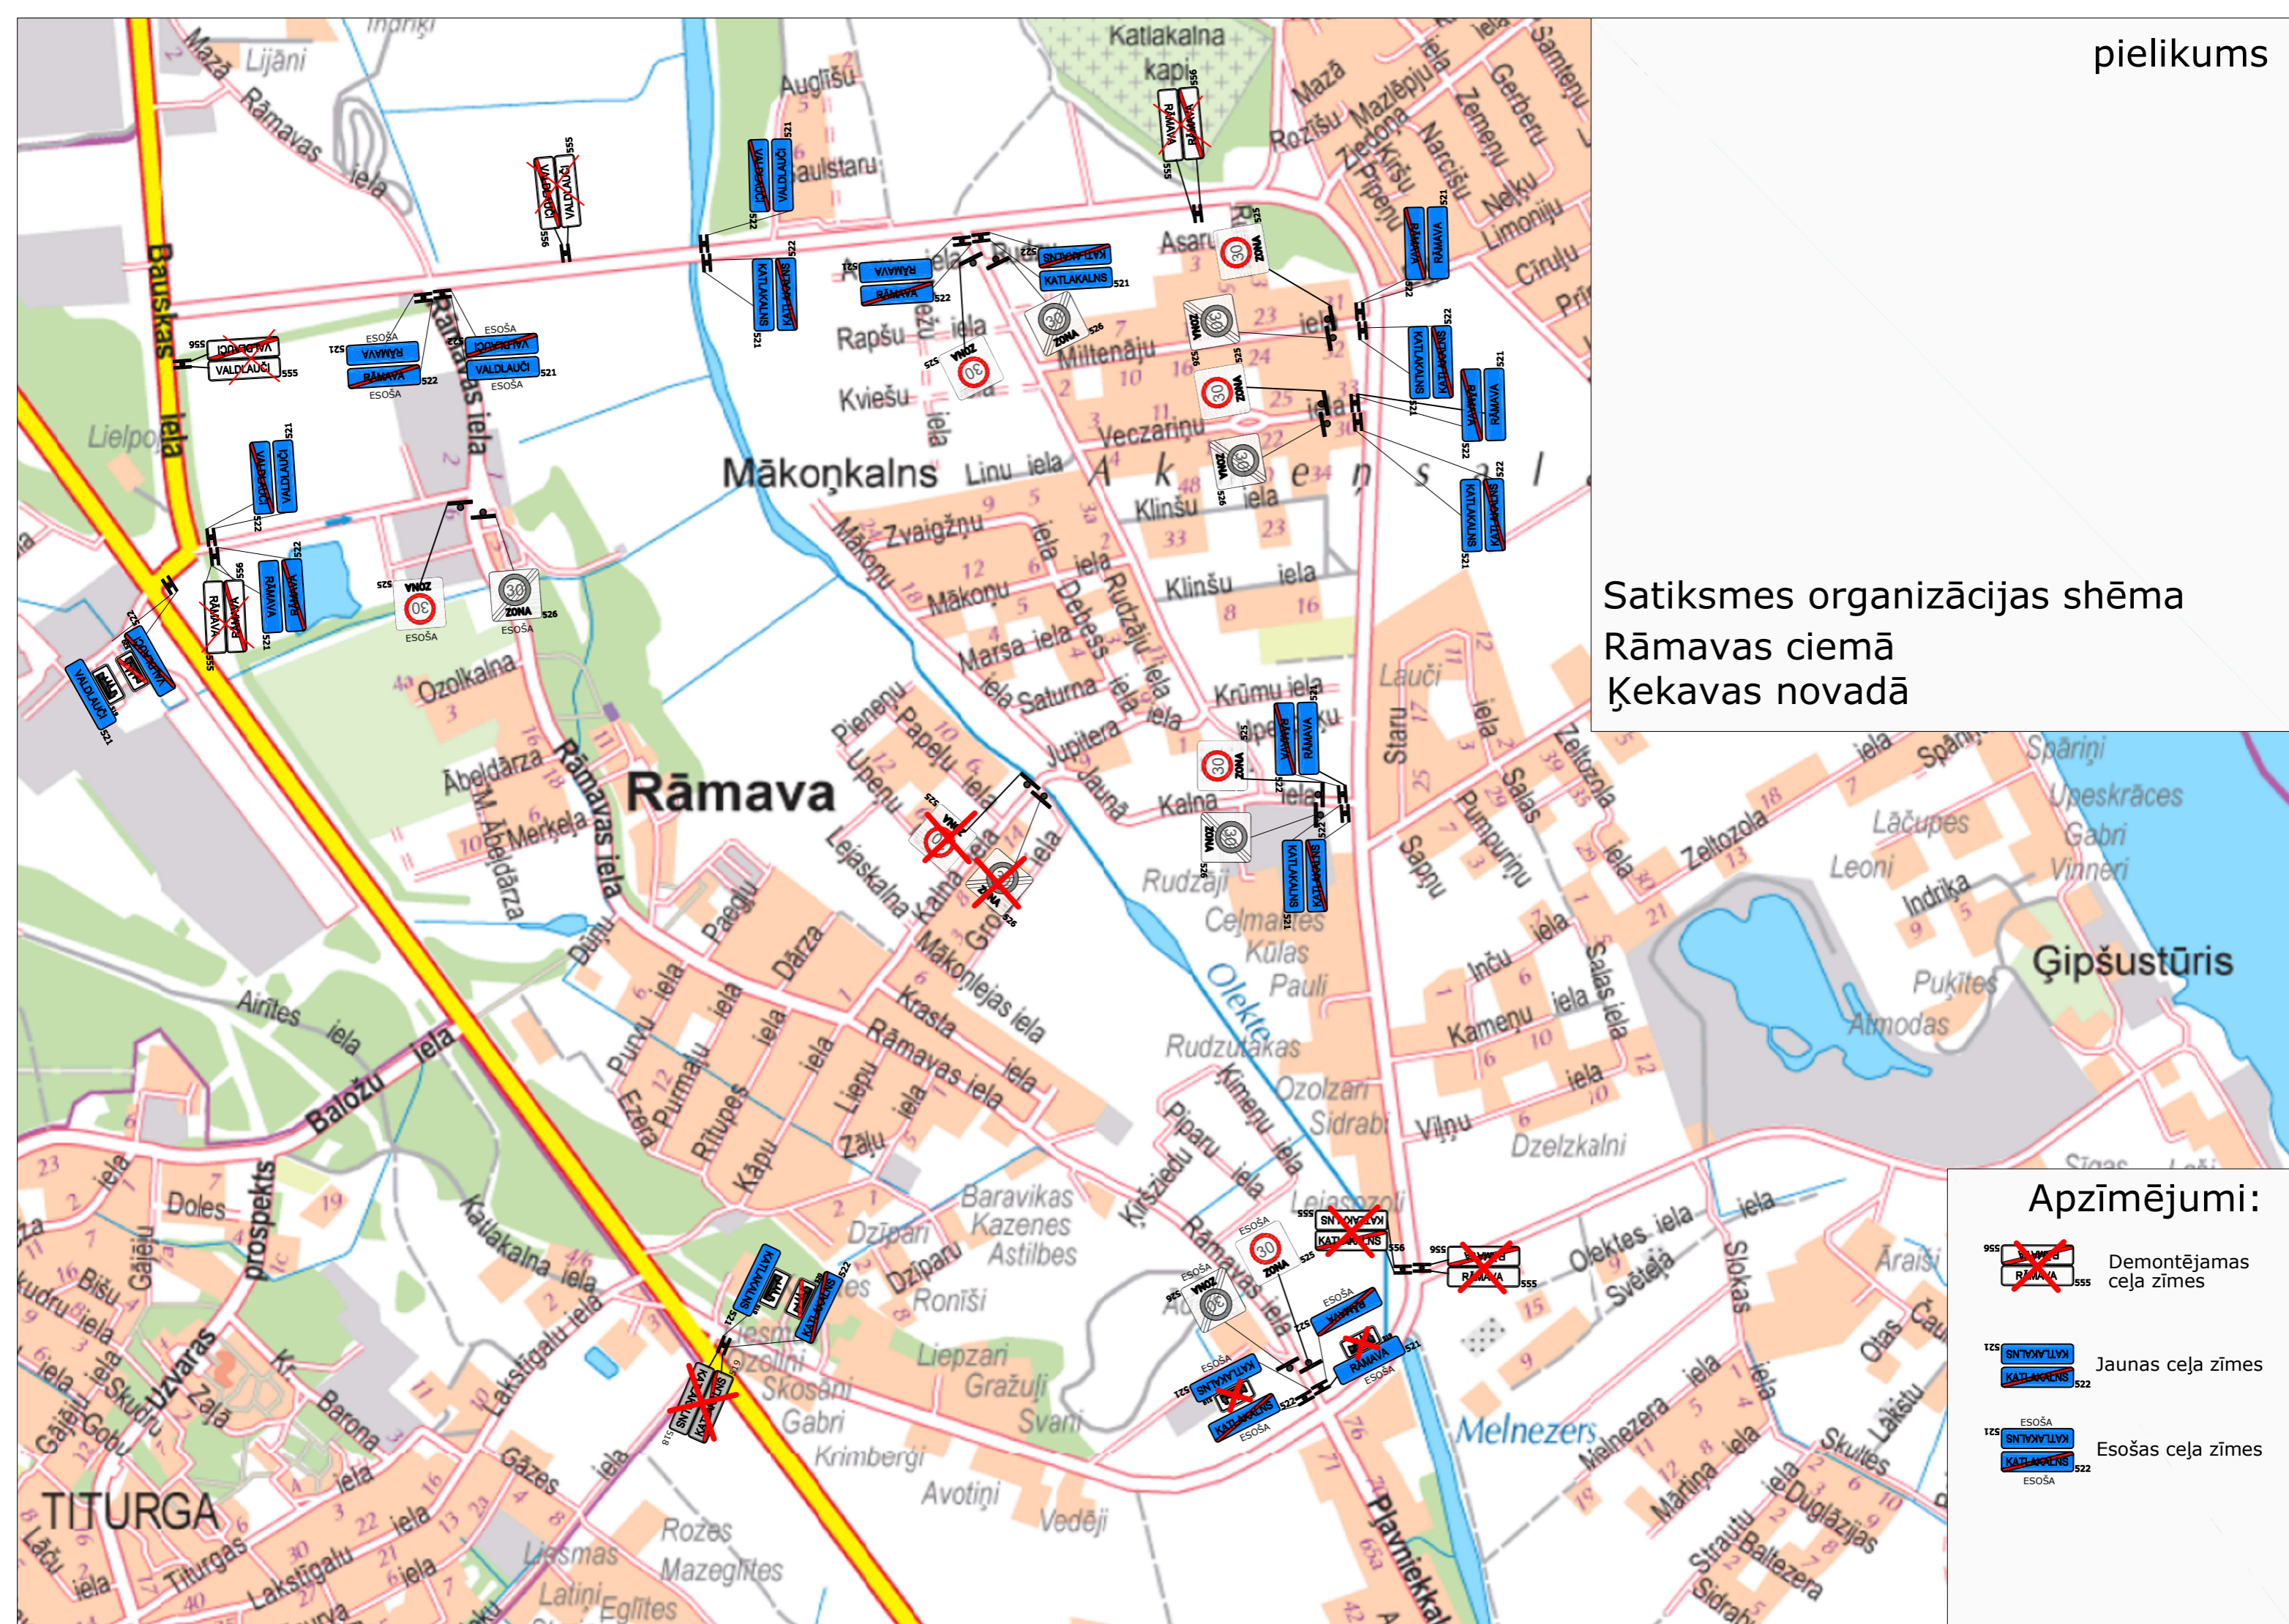

Satiksmes organizācijas shēma  
Rāmavas ciemā  
Ķekavas novadā

Apzīmējumi:

- 955 Demontējamas ceļa zīmes
- 125 Jaunas ceļa zīmes
- 125 Esošas ceļa zīmes